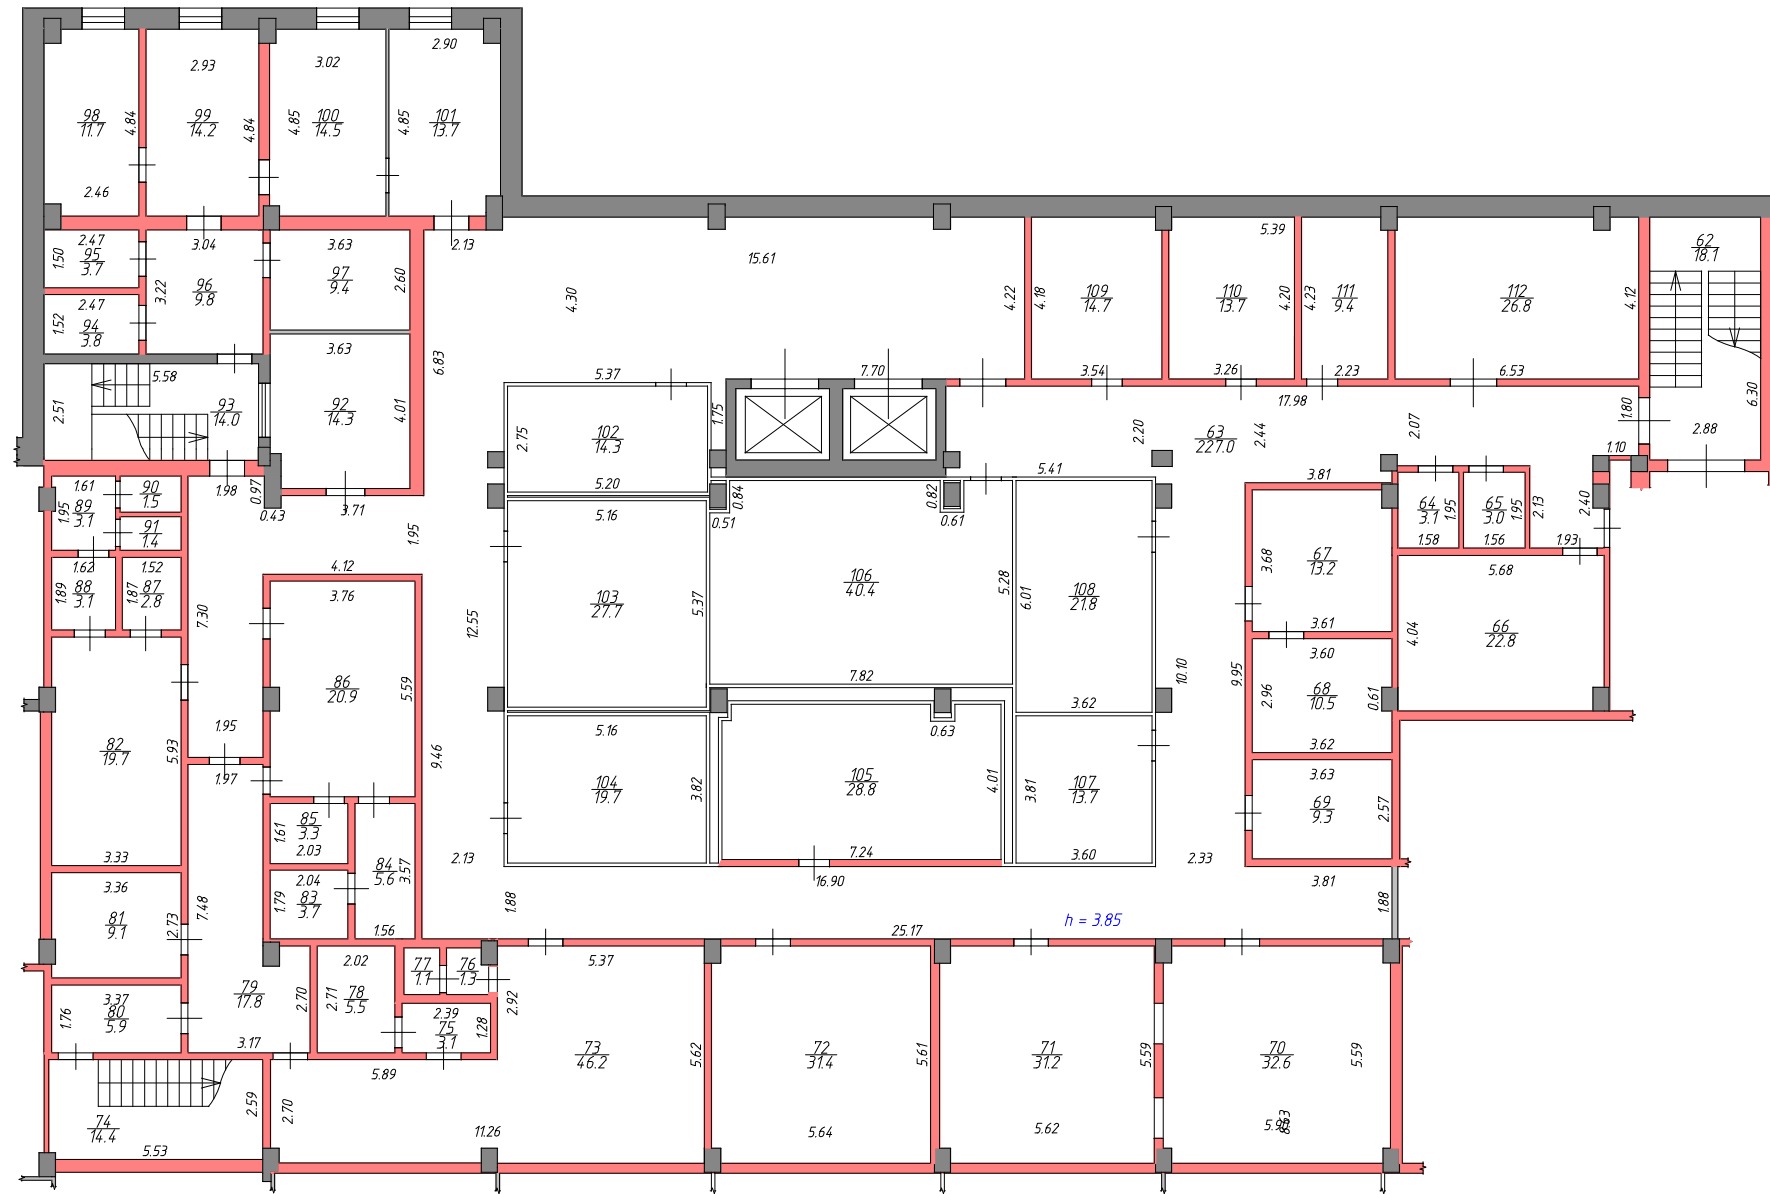

# Полтажный план

расположенного в: Московская область, город Королев,  
ул. Силикатная, д.11, пом. 713

Цокольный этаж

Данные технической инвентаризации  
по состоянию на 16.05.2016г.

ФГУП "Ростехинвентаризация -  
Федеральное БТИ"  
Московский областной филиал