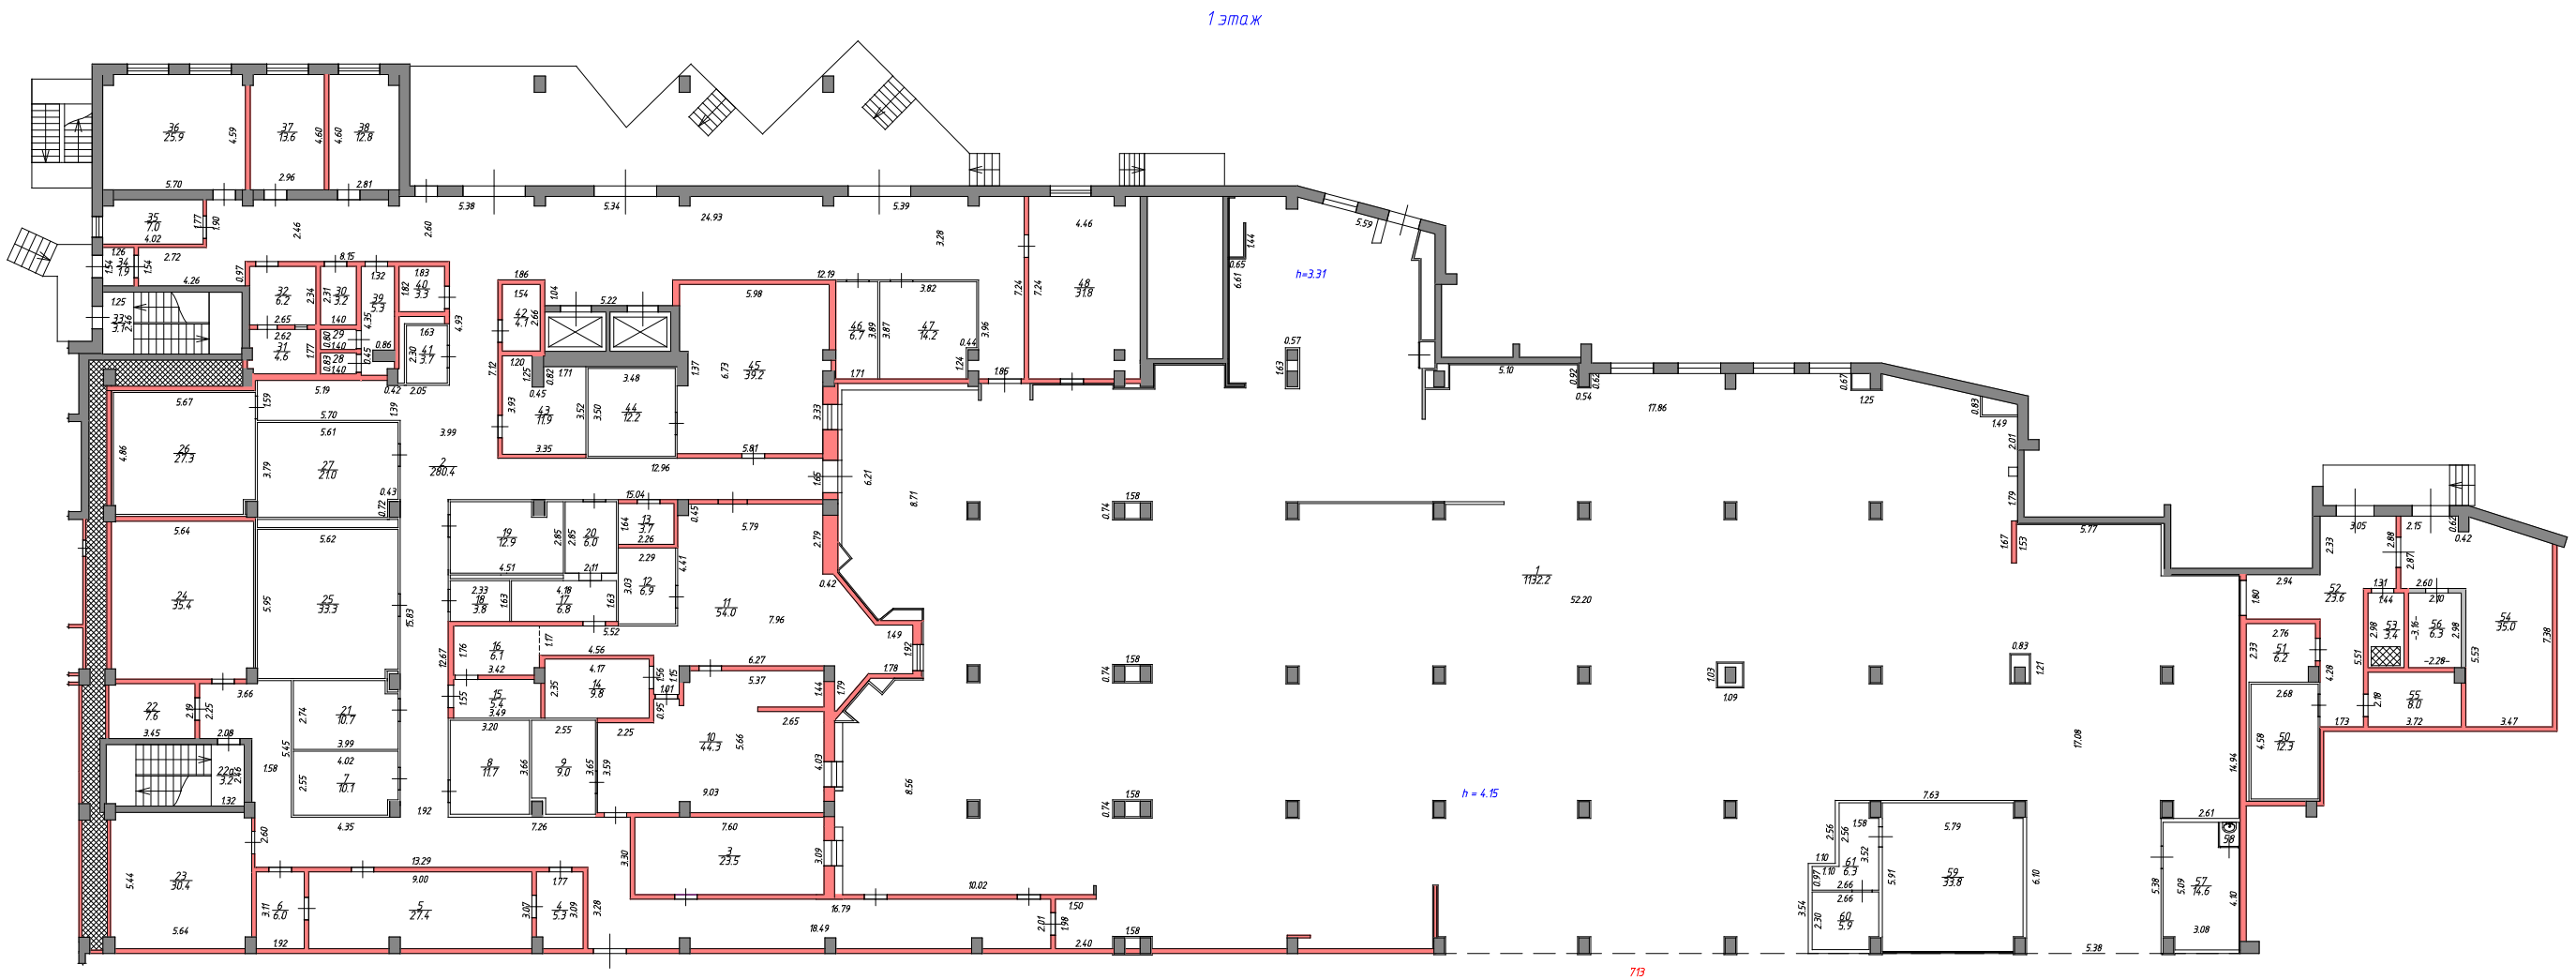

Поэтажный план
 расположенного в: Московская область, город Королев,
 ул. Силикатная, д.11, пом. 713

Данные технической инвентаризации по состоянию на 16.05.2016г.

ФГУП "Ростехинвентаризация – Федеральное БТИ" Московский областной филиал		
		М 1:200
Исполнил	Федоренко А.А.	19.05.2016
Проверил	Кобгунова И.И.	19.05.2016
Принял	Кобгунова И.И.	19.05.2016